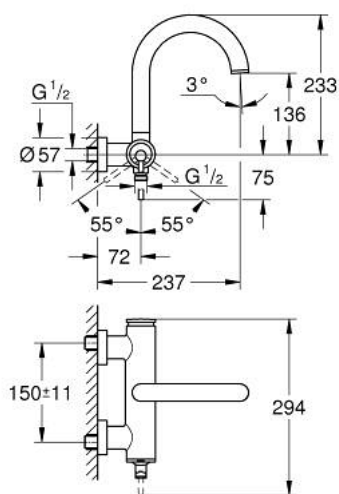

24 367 DL0 ATRIO MITIGEUR MONOCOMMANDE 1/2" BAIN/DOUCHE

DESCRIPTION DU PRODUIT

- Couleur: warm sunset brossé
- montage mural
- GROHE SilkMove cartouche en céramique 35 mm
- finition GROHE LongLife
- limiteur de débit ajustable
- inverseur automatique bain/douche
- Bec coudé
- mousseur
- départ de douche 1/2" par dessous avec clapet anti-retour intégré
- raccords S à rosace
- protégé contre le retour d'eau

24 367 DL0 ATRIO MITIGEUR MONOCOMMANDE 1/2" BAIN/DOUCHE

PIÈCES DE RECHANGE, novembre 2022 – now

- 1: Cartouche (Numéro de commande 46374000)
 - 2: Mécanisme d'inverseur (Numéro de commande 48405DL0)
 - 3: Clapet anti-retour (Numéro de commande 08565000)
 - 4: Mousseur (Numéro de commande 13926000)
 - 5: Clef (Numéro de commande 19332000)*
- * Accessoires en option