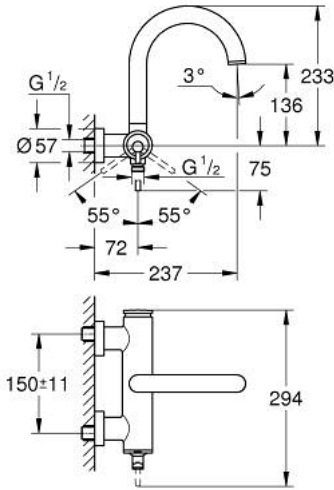

• محول آلي: حمام/دش

• صنبور مصبوب

• مرغي المياه

• مخرج قاعدة دش 1/2 بوصة بصمام لا رجعي مدمج

• قارنات S مغطاة

• محمي من التدفق العكسي

ATRIO 24 367 DL0 خلط البانيو المزود بمقبض فردي مقاس 1/2 بوصة

الآن - 2022 ريم فون، قطع الغيار

1: خرطوشة (رقم الطلب: 46374000)

2: محول (48405DL0 رقم الطلب)

3: صمام مانع للإرجاع (رقم الطلب: 08565000)

4: فلتر مياه (رقم الطلب: 13926000)

5: موسع مقبس* (رقم الطلب: 19332000)

* إكسسوارات اختيارية