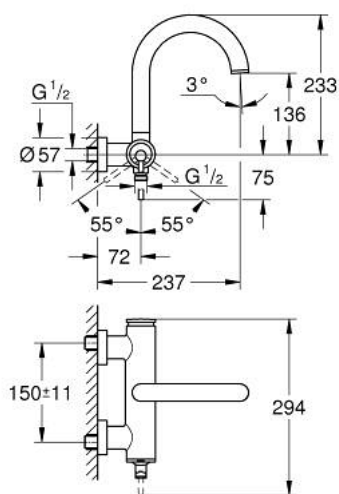

24 367 DC0 ATRIO MITIGEUR MONOCOMMANDE 1/2" BAIN/DOUCHE

DESCRIPTION DU PRODUIT

- Couleur: supersteel
- montage mural
- GROHE SilkMove cartouche en céramique 35 mm
- finition GROHE LongLife
- limiteur de débit ajustable
- inverseur automatique bain/douche
- Bec coudé
- mousseur
- départ de douche 1/2" par dessous avec clapet anti-retour intégré
- raccords S à rosace
- protégé contre le retour d'eau

24 367 DC0 ATRIO MITIGEUR MONOCOMMANDE 1/2" BAIN/DOUCHE

PIÈCES DE RECHANGE, octobre 2021 – now

- 1: Cartouche (Numéro de commande 46374000)
 - 2: Mécanisme d'inverseur (Numéro de commande 48405DC0)
 - 3: Clapet anti-retour (Numéro de commande 08565000)
 - 4: Mousseur (Numéro de commande 13926000)
 - 5: Clef (Numéro de commande 19332000)*
- * Accessoires en option