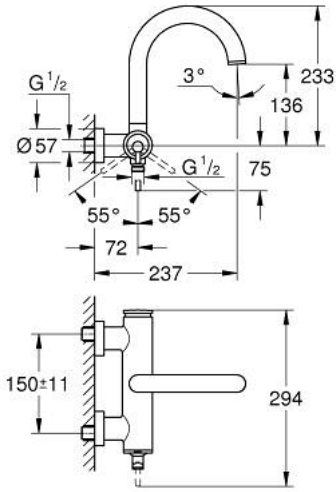

ATRIO 24 367 DC0 خلاط البانيو المزود بمقبض فردي مقاس 1/2 بوصة

وصف المنتج:

• اللون: supersteel

• مثبت على الجدار

• قلب سيراميك GROHE SilkMove 35 مم

• طلاء GROHE LongLife

• محدد معدل تدفق قابل للتعديل

• محول آلي: حمام/دش

• صنبور مصبوب

• مرغي المياه

• مخرج قاعدة دش 1/2 بوصة بصمام لا رجعي مدمج

• قارنات S مغطاة

• محمي من التدفق العكسي

ATRIO 24 367 DC0 خلاط البانيو المزود بمقبض فردي مقاس 1/2 بوصة

الآن - 2021 ربوتكأ، قِطعُ الغيارُ