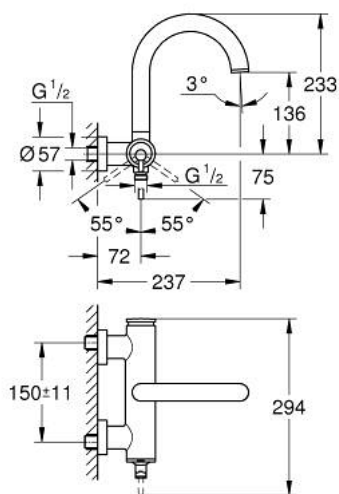

24 367 DA0 ATRIO MITIGEUR MONOCOMMANDE 1/2" BAIN/DOUCHE

DESCRIPTION DU PRODUIT

- Couleur: warm sunset
- montage mural
- GROHE SilkMove cartouche en céramique 35 mm
- finition GROHE LongLife
- limiteur de débit ajustable
- inverseur automatique bain/douche
- Bec coudé
- mousseur
- départ de douche 1/2" par dessous avec clapet anti-retour intégré
- raccords S à rosace
- protégé contre le retour d'eau

24 367 DA0 ATRIO MITIGEUR MONOCOMMANDE 1/2" BAIN/DOUCHE

PIÈCES DE RECHANGE, octobre 2021 – now

- 1: Cartouche (Numéro de commande 46374000)
 - 2: Mécanisme d'inverseur (Numéro de commande 48405DA0)
 - 3: Clapet anti-retour (Numéro de commande 08565000)
 - 4: Mousseur (Numéro de commande 13926000)
 - 5: Clef (Numéro de commande 19332000)*
- * Accessoires en option