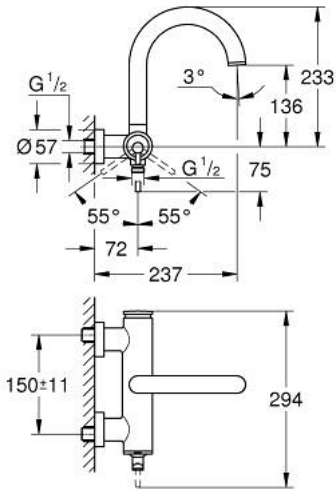

ATRIO 24 367 DA0 خلاط البانيو المزود بمقبض فردي مقاس 1/2 بوصة

وصف المنتج

- اللون: warm sunset
- مثبت على الجدار
- قلب سيراميك GROHE SilkMove 35 مم
- طلاء GROHE LongLife
- محدد معدل تدفق قابل للتعديل
- محول آلي: حمام/دش
- صنوبر مصبوب
- مرغي المياه
- مخرج قاعدة دش 1/2 بوصة بصمام لا رجعي مدمج
- قارنات S مغطاة
- محمي من التدفق العكسي