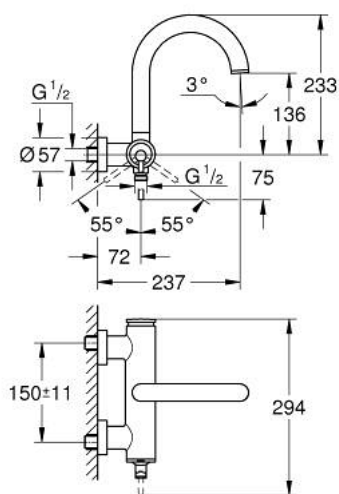

24 367 AL0 ATRIO MITIGEUR MONOCOMMANDE 1/2" BAIN/DOUCHE

DESCRIPTION DU PRODUIT

- Couleur: hard graphite brossé
- montage mural
- GROHE SilkMove cartouche en céramique 35 mm
- finition GROHE LongLife
- limiteur de débit ajustable
- inverseur automatique bain/douche
- Bec coudé
- mousseur
- départ de douche 1/2" par dessous avec clapet anti-retour intégré
- raccords S à rosace
- protégé contre le retour d'eau

24 367 AL0 ATRIO MITIGEUR MONOCOMMANDE 1/2" BAIN/DOUCHE

PIÈCES DE RECHANGE, octobre 2021 – now

- 1: Cartouche (Numéro de commande 46374000)
 - 2: Mécanisme d'inverseur (Numéro de commande 48405AL0)
 - 3: Clapet anti-retour (Numéro de commande 08565000)
 - 4: Mousseur (Numéro de commande 13926000)
 - 5: Clef (Numéro de commande 19332000)*
- * Accessoires en option