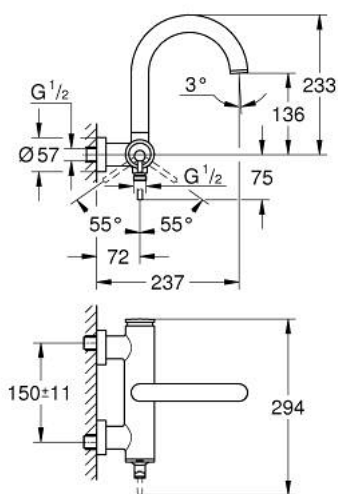

24 367 AL0 ATRIO MITIGEUR MONOCOMMANDE 1/2" BAIN/DOUCHE

DESCRIPTION DU PRODUIT

- Couleur: hard graphite brossé
- montage mural
- GROHE SilkMove cartouche en céramique 35 mm
- finition GROHE LongLife
- limiteur de débit ajustable
- inverseur automatique bain/douche
- Bec coudé
- mousseur
- départ de douche 1/2" par dessous avec clapet anti-retour intégré
- raccords S à rosace
- protégé contre le retour d'eau

24 367 AL0 ATRIO MITIGEUR MONOCOMMANDE 1/2" BAIN/DOUCHE

PIÈCES DE RECHANGE, octobre 2021 – now

- 1: Cartouche (Numéro de commande 46374000)
 - 2: Mécanisme d'inverseur (Numéro de commande 48405AL0)
 - 3: Clapet anti-retour (Numéro de commande 08565000)
 - 4: Mousseur (Numéro de commande 13926000)
 - 5: Clef (Numéro de commande 19332000)*
- * Accessoires en option