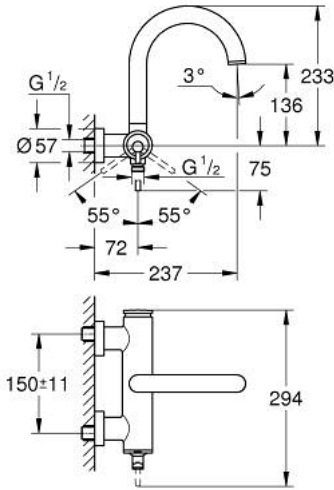

• محول آلي: حمام/دش

• صنوبر مصبوب

• مرغي المياه

• مخرج قاعدة دش 1/2 بوصة بصمام لا رجعي مدمج

• قارنات S مغطاة

• محمي من التدفق العكسي

ATRIO 24 367 AL0 خلاط البانيو المزود بمقبض فردي مقاس 1/2 بوصة

الآن - 2021 ربوتكأ، قِطعُ الغيار: