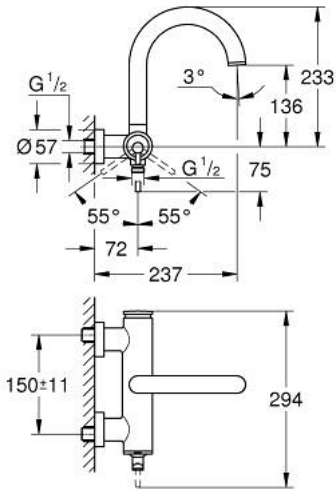

ATRIO 24 367 000 خلاط البانيو المزود بمقبض فردي مقاس 1/2 بوصة

وصف المنتج

• اللون: كروم

• مثبت على الجدار

• قلب سيراميك GROHE SilkMove 35 مم

• طلاء كروم GROHE LongLife

• محدد معدل تدفق قابل للتعديل

• محول آلي: حمام/دش

• صنوبر مصبوب

• مرغي المياه

• مخرج قاعدة دش 1/2 بوصة بصمام لا رجعي مدمج

• قارنات S مغطاة

• محمي من التدفق العكسي

ATRIO 24 367 000 خلط البانيو المزود بمقبض فردي مقاس 1/2 بوصة

الآن - 2021 رבותكأ، قطع الغيار

1: خرطوشة (رقم الطلب: 46374000)