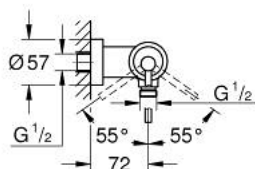

### DESCRIPTION DU PRODUIT

- Couleur: satin steel
- montage mural
- GROHE SilkMove cartouche en céramique 35 mm
- finition GROHE LongLife
- limiteur de débit ajustable
- départ de douche 1/2" par dessous avec clapet anti-retour intégré
- raccords S à rosace
- protégé contre le retour d'eau