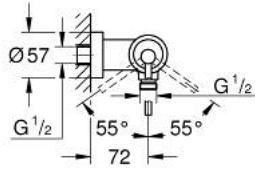

ATRIO 24 366 MS0 خلاط الدش المزود بمقبض فردي مقاس 1/2 بوصة

وصف المنتج:

• اللون: satin steel

• مثبت على الجدار

• قلب سيراميك GROHE SilkMove 35 مم

• طلاء GROHE LongLife

• محدد معدل تدفق قابل للتعديل

• مخرج قاعدة دش 1/2 بوصة بصمام لا رجعي مدمج

• قارنات S مغطاة

• محمي من التدفق العكسي

ATRIO 24 366 MS0 خلاط الدش المزود بمقبض فردي مقاس 1/2 بوصة

الآن - 2022 رבותكأ، قِطعُ الغيارُ

1: خرطوشة (46374000 رقمُ الطلبِ).

2: صمام مانع للإرجاع (08565000 رقمُ الطلبِ).