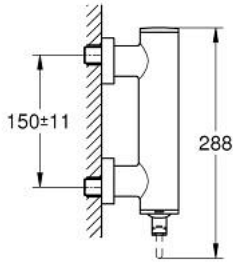

ATRIO 24 366 MS0 خلاط الدش المزود بمقبض فردي مقاس 1/2 بوصة

وصف المنتج:

• اللون: satin steel

• مثبت على الجدار

• قلب سيراميك GROHE SilkMove 35 مم

• طلاء GROHE LongLife

• محدد معدل تدفق قابل للتعديل

• مخرج قاعدة دش 1/2 بوصة بصمام لا رجعي مدمج

• قارنات S مغطاة

• محمي من التدفق العكسي

ATRIO 24 366 MS0 خلاط الدش المزود بمقبض فردي مقاس 1/2 بوصة

الآن - 2022 رבותكأ، قِطعُ الغيارُ

1: خرطوشة (46374000 رقمُ الطلبِ).

2: صمام مانع للإرجاع (08565000 رقمُ الطلبِ).