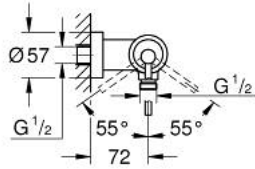

ATRIO 24 366 MG0 خلاط الدش المزود بمقبض فردي مقاس 1/2 بوصة

وصف المنتج:

- اللون: satin graphite
- مثبت على الجدار
- قلب سيراميك GROHE SilkMove 35 مم
- طلاء GROHE LongLife
- محدد معدل تدفق قابل للتعديل
- مخرج قاعدة دش 1/2 بوصة بصمام لا رجعي مدمج
- قارنات S مغطاة
- محمي من التدفق العكسي

ATRIO 24 366 MG0 خلاط الدش المزود بمقبض فردي مقاس 1/2 بوصة

الآن - 2022 ربوتكأ، قِطعُ الغيارُ

1: خرطوشة (46374000 رقمُ الطلبِ).

2: صمام مانع للإرجاع (08565000 رقمُ الطلبِ).

3: موسع مقبس* (19332000 رقمُ الطلبِ).