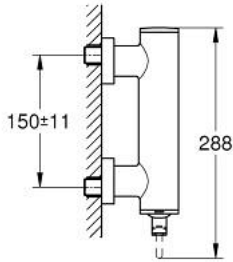

ATRIO 24 366 MG0 خلاط الدش المزود بمقبض فردي مقاس 1/2 بوصة

وصف المنتج:

- اللون: satin graphite
- مثبت على الجدار
- قلب سيراميك GROHE SilkMove 35 مم
- طلاء GROHE LongLife
- محدد معدل تدفق قابل للتعديل
- مخرج قاعدة دش 1/2 بوصة بصمام لا رجعي مدمج
- قارنات S مغطاة
- محمي من التدفق العكسي

ATRIO 24 366 MG0 خلاط الدش المزود بمقبض فردي مقاس 1/2 بوصة

الآن - 2022 ربوتكأ، قِطعُ الغيارُ

1: خرطوشة (46374000 رقمُ الطلبِ).

2: صمام مانع للإرجاع (08565000 رقمُ الطلبِ).

3: موسع مقبس* (19332000 رقمُ الطلبِ).