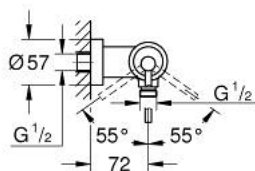

### DESCRIPTION DU PRODUIT

- Couleur: cool sunrise brossé
- montage mural
- GROHE SilkMove cartouche en céramique 35 mm
- finition GROHE LongLife
- limiteur de débit ajustable
- départ de douche 1/2" par dessous avec clapet anti-retour intégré
- raccords S à rosace
- protégé contre le retour d'eau