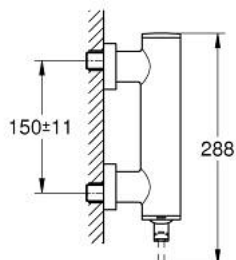

### DESCRIPTION DU PRODUIT

- Couleur: cool sunrise brossé
- montage mural
- GROHE SilkMove cartouche en céramique 35 mm
- finition GROHE LongLife
- limiteur de débit ajustable
- départ de douche 1/2" par dessous avec clapet anti-retour intégré
- raccords S à rosace
- protégé contre le retour d'eau