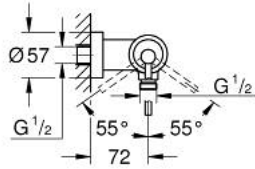

ATRIO 24 366 GN0 خلاط الدش المزود بمقبض فردي مقاس 1/2 بوصة

وصف المنتج:

- اللون: brushed cool sunrise
- مثبت على الجدار
- قلب سيراميك GROHE SilkMove 35 مم
- طلاء GROHE LongLife
- محدد معدل تدفق قابل للتعديل
- مخرج قاعدة دش 1/2 بوصة بصمام لا رجعي مدمج
- قارنات S مغطاة
- محمي من التدفق العكسي

ATRIO 24 366 GN0 خلاط الدش المزود بمقبض فردي مقاس 1/2 بوصة

الآن - 2022 ريم فون, قطع الغيار

1: خرطوشة (46374000 رقم الطلب).

2: صمام مانع للإرجاع (08565000 رقم الطلب).

3: موسع مقبس* (19332000 رقم الطلب).

* إكسسوارات اختيارية*