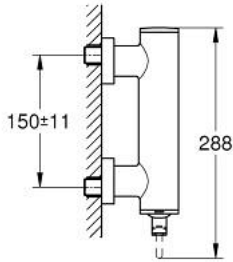

ATRIO 24 366 GN0 خلاط الدش المزود بمقبض فردي مقاس 1/2 بوصة

وصف المنتج:

- اللون: brushed cool sunrise
- مثبت على الجدار
- قلب سيراميك GROHE SilkMove 35 مم
- طلاء GROHE LongLife
- محدد معدل تدفق قابل للتعديل
- مخرج قاعدة دش 1/2 بوصة بصمام لا رجعي مدمج
- قارنات S مغطاة
- محمي من التدفق العكسي

ATRIO 24 366 GN0 خلاط الدش المزود بمقبض فردي مقاس 1/2 بوصة

الآن - 2022 ريم فون, قطع الغيار

1: خرطوشة (46374000 رقم الطلب).

2: صمام مانع للإرجاع (08565000 رقم الطلب).

3: موسع مقبس* (19332000 رقم الطلب).

* إكسسوارات اختيارية*