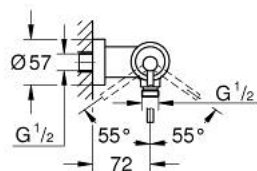

24 366 GL0 ATRIO MITIGEUR MONOCOMMANDE 1/2" DOUCHE

DESCRIPTION DU PRODUIT

- Couleur: cool sunrise
- montage mural
- GROHE SilkMove cartouche en céramique 35 mm
- finition GROHE LongLife
- limiteur de débit ajustable
- départ de douche 1/2" par dessous avec clapet anti-retour intégré
- raccords S à rosace
- protégé contre le retour d'eau

24 366 GL0 ATRIO MITIGEUR MONOCOMMANDE 1/2" DOUCHE

PIÈCES DE RECHANGE, octobre 2021 – now

1: Cartouche (Numéro de commande 46374000)

2: Clapet anti-retour (Numéro de commande 08565000)

3: Clef (Numéro de commande 19332000)*