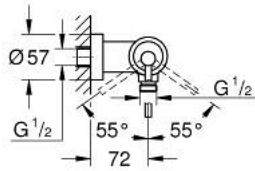

## ATRIO 24 366 GL0 خلاط الدش المزود بمقبض فردي مقاس 1/2 بوصة

وصف المنتج:

- اللون: cool sunrise
- مثبت على الجدار
- قلب سيراميك GROHE SilkMove 35 مم
- طلاء GROHE LongLife
- محدد معدل تدفق قابل للتعديل
- مخرج قاعدة دش 1/2 بوصة بصمام لا رجعي مدمج
- قارنات S مغطاة
- محمي من التدفق العكسي

## ATRIO 24 366 GL0 خلط الدش المزود بمقبض فردي مقاس 1/2 بوصة

الآن - 2021 ربوتكأ، قِطعُ الغيارُ

1: خرطوشة (46374000 رقمُ الطلبِ).

2: صمام مانع للإرجاع (08565000 رقمُ الطلبِ).

3: موسع مقبس\* (19332000 رقمُ الطلبِ).