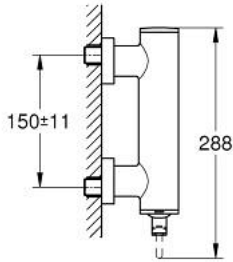

## ATRIO 24 366 GL0 خلاط الدش المزود بمقبض فردي مقاس 1/2 بوصة

وصف المنتج:

- اللون: cool sunrise
- مثبت على الجدار
- قلب سيراميك GROHE SilkMove 35 مم
- طلاء GROHE LongLife
- محدد معدل تدفق قابل للتعديل
- مخرج قاعدة دش 1/2 بوصة بصمام لا رجعي مدمج
- قارنات S مغطاة
- محمي من التدفق العكسي

## ATRIO 24 366 GL0 خلط الدش المزود بمقبض فردي مقاس 1/2 بوصة

الآن - 2021 ربوتكأ، قِطعُ الغيارُ

1: خرطوشة (46374000 رقمُ الطلبِ).

2: صمام مانع للإرجاع (08565000 رقمُ الطلبِ).

3: موسع مقبس\* (19332000 رقمُ الطلبِ).