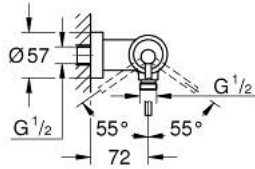

24 366 DL0 ATRIO MITIGEUR MONOCOMMANDE 1/2" DOUCHE

DESCRIPTION DU PRODUIT

- Couleur: warm sunset brossé
- montage mural
- GROHE SilkMove cartouche en céramique 35 mm
- finition GROHE LongLife
- limiteur de débit ajustable
- départ de douche 1/2" par dessous avec clapet anti-retour intégré
- raccords S à rosace
- protégé contre le retour d'eau

24 366 DL0 ATRIO MITIGEUR MONOCOMMANDE 1/2" DOUCHE

PIÈCES DE RECHANGE, novembre 2022 – now

1: Cartouche (Numéro de commande 46374000)

2: Clapet anti-retour (Numéro de commande 08565000)

3: Clef (Numéro de commande 19332000)*