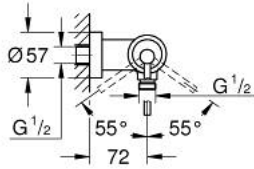

ATRIO 24 366 DL0 خلاط الدش المزود بمقبض فردي مقاس 1/2 بوصة

وصف المنتج:

• اللون: brushed warm sunset

• مثبت على الجدار

• قلب سيراميك GROHE SilkMove 35 مم

• طلاء GROHE LongLife

• محدد معدل تدفق قابل للتعديل

• مخرج قاعدة دش 1/2 بوصة بصمام لا رجعي مدمج

• قارنات S مغطاة

• محمي من التدفق العكسي

ATRIO 24 366 DL0 خلاط الدش المزود بمقبض فردي مقاس 1/2 بوصة

الآن - 2022 ريم فون, قطع الغيار

1: خرطوشة (46374000 رقم الطلب).

2: صمام مانع للإرجاع (08565000 رقم الطلب).