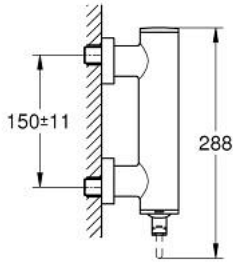

ATRIO 24 366 DL0 خلاط الدش المزود بمقبض فردي مقاس 1/2 بوصة

وصف المنتج:

• اللون: brushed warm sunset

• مثبت على الجدار

• قلب سيراميك GROHE SilkMove 35 مم

• طلاء GROHE LongLife

• محدد معدل تدفق قابل للتعديل

• مخرج قاعدة دش 1/2 بوصة بصمام لا رجعي مدمج

• قارنات S مغطاة

• محمي من التدفق العكسي

ATRIO 24 366 DL0 خلاط الدش المزود بمقبض فردي مقاس 1/2 بوصة

الآن - 2022 ريم فون, قطع الغيار

1: خرطوشة (46374000 رقم الطلب).

2: صمام مانع للإرجاع (08565000 رقم الطلب).