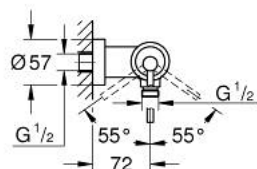

24 366 DC0 ATRIO MITIGEUR MONOCOMMANDE 1/2" DOUCHE

DESCRIPTION DU PRODUIT

- Couleur: supersteel
- montage mural
- GROHE SilkMove cartouche en céramique 35 mm
- finition GROHE LongLife
- limiteur de débit ajustable
- départ de douche 1/2" par dessous avec clapet anti-retour intégré
- raccords S à rosace
- protégé contre le retour d'eau

24 366 DC0 ATRIO MITIGEUR MONOCOMMANDE 1/2" DOUCHE

PIÈCES DE RECHANGE, octobre 2021 – now

1: Cartouche (Numéro de commande 46374000)

2: Clapet anti-retour (Numéro de commande 08565000)

3: Clef (Numéro de commande 19332000)*