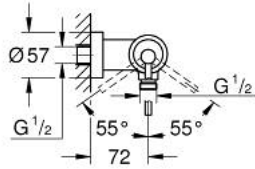

ATRIO 24 366 DC0 خلاط الدش المزود بمقبض فردي مقاس 1/2 بوصة

وصف المنتج:

- اللون: supersteel
- مثبت على الجدار
- قلب سيراميك GROHE SilkMove 35 مم
- طلاء GROHE LongLife
- محدد معدل تدفق قابل للتعديل
- مخرج قاعدة دش 1/2 بوصة بصمام لا رجعي مدمج
- قارنات S مغطاة
- محمي من التدفق العكسي

ATRIO 24 366 DC0 خلاط الدش المزود بمقبض فردي مقاس 1/2 بوصة

الآن - 2021 ربوتكأ، قِطعُ الغيارُ

1: خرطوشة (46374000 رقمُ الطلبِ).

2: صمام مانع للإرجاع (08565000 رقمُ الطلبِ).

3: موسع مقبس* (19332000 رقمُ الطلبِ).