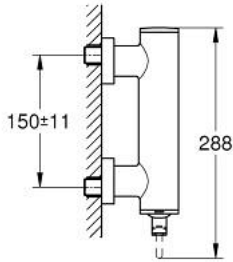

ATRIO 24 366 DC0 خلاط الدش المزود بمقبض فردي مقاس 1/2 بوصة

وصف المنتج:

- اللون: supersteel
- مثبت على الجدار
- قلب سيراميك GROHE SilkMove 35 مم
- طلاء GROHE LongLife
- محدد معدل تدفق قابل للتعديل
- مخرج قاعدة دش 1/2 بوصة بصمام لا رجعي مدمج
- قارنات S مغطاة
- محمي من التدفق العكسي

ATRIO 24 366 DC0 خلاط الدش المزود بمقبض فردي مقاس 1/2 بوصة

الآن - 2021 ربوتكأ، قِطعُ الغيارُ

1: خرطوشة (46374000 رقمُ الطلبِ).

2: صمام مانع للإرجاع (08565000 رقمُ الطلبِ).

3: موسع مقبس* (19332000 رقمُ الطلبِ).