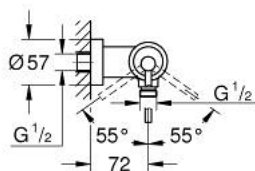

24 366 DA0 ATRIO MITIGEUR MONOCOMMANDE 1/2" DOUCHE

DESCRIPTION DU PRODUIT

- Couleur: warm sunset
- montage mural
- GROHE SilkMove cartouche en céramique 35 mm
- finition GROHE LongLife
- limiteur de débit ajustable
- départ de douche 1/2" par dessous avec clapet anti-retour intégré
- raccords S à rosace
- protégé contre le retour d'eau

24 366 DA0 ATRIO MITIGEUR MONOCOMMANDE 1/2" DOUCHE

PIÈCES DE RECHANGE, octobre 2021 – now

1: Cartouche (Numéro de commande 46374000)

2: Clapet anti-retour (Numéro de commande 08565000)

3: Clef (Numéro de commande 19332000)*