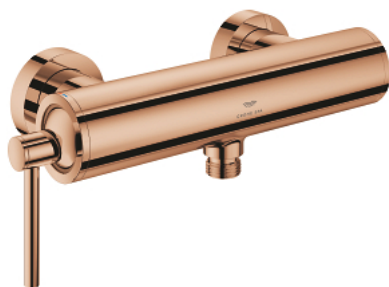

24 366 DA0 ATRIO MITIGEUR MONOCOMMANDE 1/2" DOUCHE

DESCRIPTION DU PRODUIT

- Couleur: warm sunset
- montage mural
- GROHE SilkMove cartouche en céramique 35 mm
- finition GROHE LongLife
- limiteur de débit ajustable
- départ de douche 1/2" par dessous avec clapet anti-retour intégré
- raccords S à rosace
- protégé contre le retour d'eau

24 366 DA0 ATRIO MITIGEUR MONOCOMMANDE 1/2" DOUCHE

PIÈCES DE RECHANGE, octobre 2021 – now

1: Cartouche (Numéro de commande 46374000)

2: Clapet anti-retour (Numéro de commande 08565000)

3: Clef (Numéro de commande 19332000)*