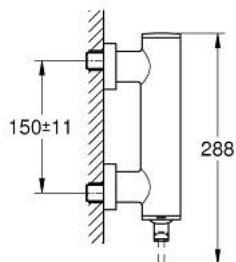

24 366 DA0 ATRIO MITIGEUR MONOCOMMANDE 1/2" DOUCHE

DESCRIPTION DU PRODUIT

- Couleur: warm sunset
- montage mural
- GROHE SilkMove cartouche en céramique 35 mm
- finition GROHE LongLife
- limiteur de débit ajustable
- départ de douche 1/2" par dessous avec clapet anti-retour intégré
- raccords S à rosace
- protégé contre le retour d'eau

24 366 DA0 ATRIO MITIGEUR MONOCOMMANDE 1/2" DOUCHE

PIÈCES DE RECHANGE, octobre 2021 – now

1: Cartouche (Numéro de commande 46374000)

2: Clapet anti-retour (Numéro de commande 08565000)

3: Clef (Numéro de commande 19332000)*