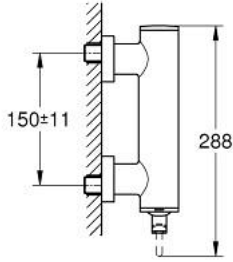

ATRIO 24 366 DA0 خلاط الدش المزود بمقبض فردي مقاس 1/2 بوصة

وصف المنتج:

- اللون: warm sunset
- مثبت على الجدار
- قلب سيراميك GROHE SilkMove 35 مم
- طلاء GROHE LongLife
- محدد معدل تدفق قابل للتعديل
- مخرج قاعدة دش 1/2 بوصة بصمام لا رجعي مدمج
- قارنات S مغطاة
- محمي من التدفق العكسي

ATRIO 24 366 DA0 خلاط الدش المزود بمقبض فردي مقاس 1/2 بوصة

الآن - 2021 ربوتكأ، قِطعُ الغيارُ

1: خرطوشة (46374000 رقمُ الطلبِ.)

2: صمام مانع للإرجاع (08565000 رقمُ الطلبِ.)

3: موسع مقبس* (19332000 رقمُ الطلبِ.)