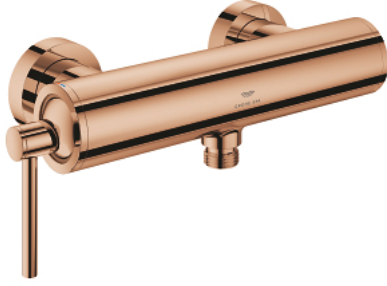

ATRIO 24 366 DA0 خلاط الدش المزود بمقبض فردي مقاس 1/2 بوصة

وصف المنتج:

- اللون: warm sunset
- مثبت على الجدار
- قلب سيراميك GROHE SilkMove 35 مم
- طلاء GROHE LongLife
- محدد معدل تدفق قابل للتعديل
- مخرج قاعدة دش 1/2 بوصة بصمام لا رجعي مدمج
- قارنات S مغطاة
- محمي من التدفق العكسي

ATRIO 24 366 DA0 خلاط الدش المزود بمقبض فردي مقاس 1/2 بوصة

الآن - 2021 ربوتكأ، قِطعُ الغيارُ

1: خرطوشة (46374000 رقمُ الطلبِ.)

2: صمام مانع للإرجاع (08565000 رقمُ الطلبِ.)

3: موسع مقبس* (19332000 رقمُ الطلبِ.)