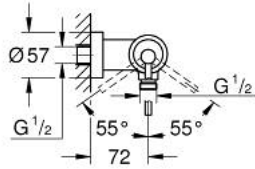

ATRIO 24 366 DA0 خلاط الدش المزود بمقبض فردي مقاس 1/2 بوصة

وصف المنتج:

- اللون: warm sunset
- مثبت على الجدار
- قلب سيراميك GROHE SilkMove 35 مم
- طلاء GROHE LongLife
- محدد معدل تدفق قابل للتعديل
- مخرج قاعدة دش 1/2 بوصة بصمام لا رجعي مدمج
- قارنات S مغطاة
- محمي من التدفق العكسي

ATRIO 24 366 DA0 خلاط الدش المزود بمقبض فردي مقاس 1/2 بوصة

الآن - 2021 ربوتكأ، قِطعُ الغيارُ

1: خرطوشة (46374000 رقمُ الطلبِ.)

2: صمام مانع للإرجاع (08565000 رقمُ الطلبِ.)

3: موسع مقبس* (19332000 رقمُ الطلبِ.)