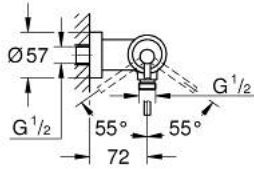

## ATRIO 24 366 AL0 خلاط الدش المزود بمقبض فردي مقاس 1/2 بوصة

وصف المنتج:

- اللون: brushed hard graphite
- مثبت على الجدار
- قلب سيراميك GROHE SilkMove 35 مم
- طلاء GROHE LongLife
- محدد معدل تدفق قابل للتعديل
- مخرج قاعدة دش 1/2 بوصة بصمام لا رجعي مدمج
- قارنات S مغطاة
- محمي من التدفق العكسي

## ATRIO 24 366 AL0 خلاط الدش المزود بمقبض فردي مقاس 1/2 بوصة

الآن - 2021 ربوتكأ، قِطعُ الغيارُ

1: خرطوشة (46374000 رقمُ الطلبِ).

2: صمام مانع للإرجاع (08565000 رقمُ الطلبِ).

3: موسع مقبس\* (19332000 رقمُ الطلبِ).