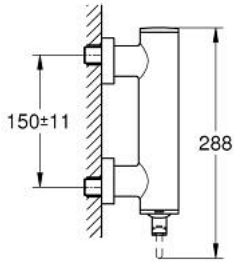

## ATRIO 24 366 AL0 خلاط الدش المزود بمقبض فردي مقاس 1/2 بوصة

وصف المنتج:

- اللون: brushed hard graphite
- مثبت على الجدار
- قلب سيراميك GROHE SilkMove 35 مم
- طلاء GROHE LongLife
- محدد معدل تدفق قابل للتعديل
- مخرج قاعدة دش 1/2 بوصة بصمام لا رجعي مدمج
- قارنات S مغطاة
- محمي من التدفق العكسي

## ATRIO 24 366 AL0 خلاط الدش المزود بمقبض فردي مقاس 1/2 بوصة

الآن - 2021 ربوتكأ، قِطعُ الغيارُ

1: خرطوشة (46374000 رقمُ الطلبِ).

2: صمام مانع للإرجاع (08565000 رقمُ الطلبِ).

3: موسع مقبس\* (19332000 رقمُ الطلبِ).