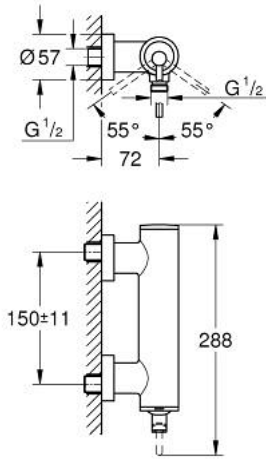

ATRIO 24 366 000 خلاط الدش المزود بمقبض فردي مقاس 1/2 بوصة

وصف المنتج:

• اللون: كروم

• مثبت على الجدار

• قلب سيراميك GROHE SilkMove 35 مم

• طلاء كروم GROHE LongLife

• محدد معدل تدفق قابل للتعديل

• مخرج قاعدة دش 1/2 بوصة بصمام لا رجعي مدمج

• قارنات S مغطاة

• محمي من التدفق العكسي

## ATRIO 24 366 000 خلاط الدش المزود بمقبض فردي مقاس 1/2 بوصة

الآن - 2021 رבותكأ، قِطعُ الغيارُ

1: خرطوشة (46374000 رقمُ الطلبِ).

2: صمام مانع للإرجاع (08565000 رقمُ الطلبِ).

3: موسع مقبس\* (19332000 رقمُ الطلبِ).