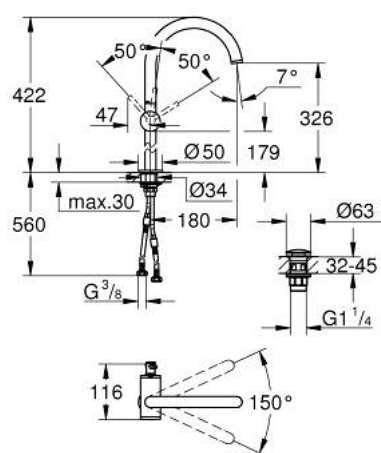

24 365 MS0 ATRIO MITIGEUR MONOCOMMANDE 1/2" LAVABO TAILLE XL

DESCRIPTION DU PRODUIT

- Couleur: satin steel
- version rehaussée
- GROHE SilkMove cartouche en céramique 28 mm
- avec limiteur de température
- finition GROHE LongLife
- GROHE EcoJoy économie d'eau
- débit maximum à 3 bars : 5 l/min
- bec mobile C avec mousseur et
- bec avec butée
- zone de pivotement réglable 0° / 150° / 360°
- bonde de vidage à système "clac-clac"-sortie 1 1/4"
- flexibles de raccordement souples

24 365 MS0 ATRIO MITIGEUR MONOCOMMANDE 1/2" LAVABO TAILLE XL

PIÈCES DE RECHANGE, octobre 2022 – now

- 1: Clip de s-reté (Numéro de commande 4826600M)
- 2: Brise-jet laminaire (Numéro de commande 48408000)
- 3: Joint torique 13,5 x 2,75 (Numéro de commande 0128500M)
- 4: Bague de fixation (Numéro de commande 07419000)
- 5: Cartouche (Numéro de commande 46963000)
- 6: Fixation M30x1,5 (Numéro de commande 48409000)
- 7: Garniture de vidage avec bouchon à presser (Numéro de commande 65807 MS0)