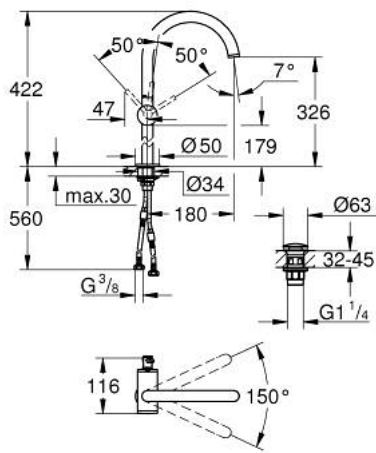

ATRIO 24 365 MS0 خلاط حوض بمقبض فردي بقياس 1/2 بوصة مقاس كبير للغاية

وصف المنتج:

- اللون: satin steel
- للمغاسل ذاتية الوقوف
- قلب سيراميك GROHE SilkMove 28 مم
- مع محدد درجة حرارة
- طلاء GROHE LongLife
- تقنية GROHE EcoJoy لمياه أقل وتدفق ممتاز
- maximum flow rate (at 3 bar): 5 l/min
- صنوبر C أنبوبي دوار مع مرغي مياه
- محدد توقف
- منطقة دوار قابلة للتعديل 0° / 150° / 360°
- مجموعة التصريف بالضغط للفتح بقياس 1 1/4 بوصة
- خراطيم توصيل مرنة

ATRIO 24 365 MS0 خلاط حوض بمقبض فردي بقياس 1/2 بوصة مقاس كبير للغاية

الآن - 2022 ربوتكأ، قطع الغيار

1: حلقة الأمان (رقم الطلب: 4826600M)

2: وحدة استقامة تدفق (رقم الطلب: 48408000) Laminar

3: وردة عزل (رقم الطلب: 0128500M)

4: حلقة تركيب (رقم الطلب: 07419000)

5: خرطوشة (رقم الطلب: 46963000)

6: تجميع مثبت ساق (رقم الطلب: 48409000)

7: طقم تصريف بقباس للفتح بالضغط (رقم الطلب: 65807MS0)