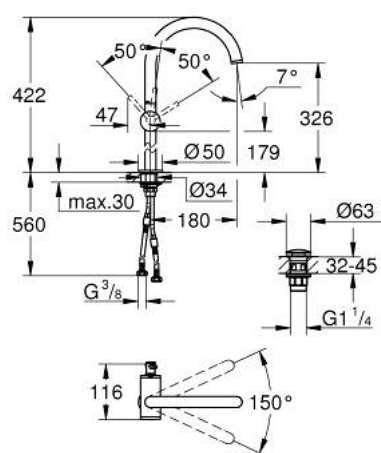

24 365 MG0 ATRIO MITIGEUR MONOCOMMANDE 1/2" LAVABO TAILLE XL

DESCRIPTION DU PRODUIT

- Couleur: satin graphite
- version rehaussée
- GROHE SilkMove cartouche en céramique 28 mm
- avec limiteur de température
- finition GROHE LongLife
- GROHE EcoJoy économie d'eau
- débit maximum à 3 bars : 5 l/min
- bec mobile C avec mousseur et
- bec avec butée
- zone de pivotement réglable 0° / 150° / 360°
- bonde de vidage à système "clac-clac"-sortie 1 1/4"
- flexibles de raccordement souples

24 365 MG0 ATRIO MITIGEUR MONOCOMMANDE 1/2" LAVABO TAILLE XL

PIÈCES DE RECHANGE, octobre 2022 – now

- 1: Clip de s-reté (Numéro de commande 4826600M)
- 2: Brise-jet laminaire (Numéro de commande 48408000)
- 3: Joint torique 13,5 x 2,75 (Numéro de commande 0128500M)
- 4: Bague de fixation (Numéro de commande 07419000)
- 5: Cartouche (Numéro de commande 46963000)
- 6: Fixation M30x1,5 (Numéro de commande 48409000)
- 7: Garniture de vidage avec bouchon à presser (Numéro de commande 65807 MG0)