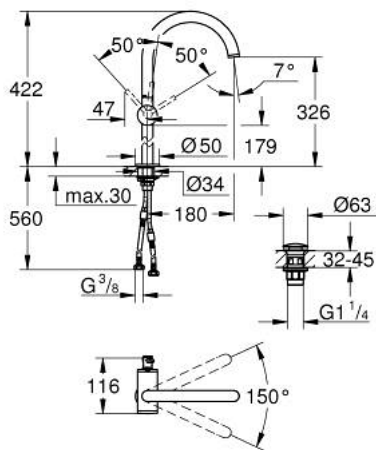

ATRIO 24 365 MG0 خلاط حوض بمقبض فردي بقياس 1/2 بوصة مقاس كبير للغاية

وصف المنتج:

- اللون: satin graphite
- للمغاسل ذاتية الوقوف
- قلب سيراميك GROHE SilkMove 28 مم
- مع محدد درجة حرارة
- طلاء GROHE LongLife
- تقنية GROHE EcoJoy لمياه أقل وتدفق ممتاز
- maximum flow rate (at 3 bar): 5 l/min
- صنوبر C أنبوبي دوار مع مرغي مياه
- محدد توقف
- منطقة دوار قابلة للتعديل 0° / 150° / 360°
- مجموعة التصريف بالضغط للفتح بقياس 1 1/4 بوصة
- خرطوم توصيل مرنة

ATRIO 24 365 MG0 خلاط حوض بمقبض فردي بقياس 1/2 بوصة مقاس كبير للغاية

الآن - 2022 ربوتكأ، قطع الغيار

1: حلقة الأمان (رقم الطلب: 4826600M)

2: وحدة استقامة تدفق (رقم الطلب: 48408000) Laminar

3: وردة عزل (رقم الطلب: 0128500M)

4: حلقة تركيب (رقم الطلب: 07419000)

5: خرطوشة (رقم الطلب: 46963000)

6: تجميع مثبت ساق (رقم الطلب: 48409000)

7: طقم تصريف بقباس للفتح بالضغط (رقم الطلب: 65807MG0)