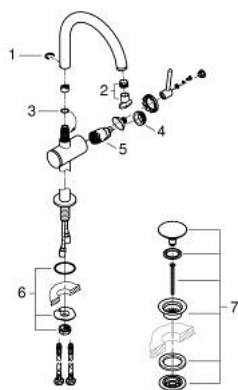

24 365 KF0 ATRIO MITIGEUR MONOCOMMANDE 1/2" LAVABO TAILLE XL

DESCRIPTION DU PRODUIT

- Couleur: phantom black
- version rehaussée
- GROHE SilkMove cartouche en céramique 28 mm
- avec limiteur de température
- GROHE EcoJoy économie d'eau
- débit maximum à 3 bars : 5 l/min
- bec mobile C avec mousseur et
- bec avec butée
- zone de pivotement réglable 0° / 150° / 360°
- bonde de vidage à système "clic-clac"-sortie 1 1/4"
- flexibles de raccordement souples

24 365 KF0 ATRIO MITIGEUR MONOCOMMANDE 1/2" LAVABO TAILLE XL

PIÈCES DE RECHANGE, janvier 2024 – now

- 1: Clip de s-reté (Numéro de commande 4826600M)
- 2: Brise-jet laminaire (Numéro de commande 48408000)
- 3: joint torique x 20 (Numéro de commande 0128500M)
- 4: Bague de fixation (Numéro de commande 07419000)
- 5: Cartouche (Numéro de commande 46963000)
- 6: Fixation M30x1,5 (Numéro de commande 48409000)
- 7: Garniture de vidage avec bouchon à presser (Numéro de commande 65807K F0)