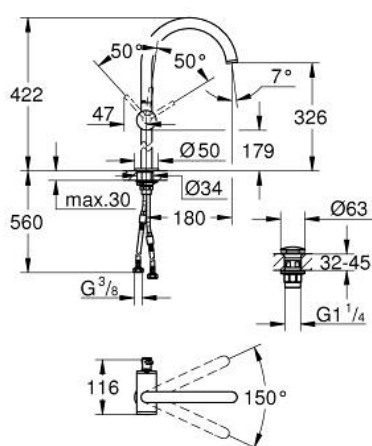

24 365 KF0 ATRIO MITIGEUR MONOCOMMANDE 1/2" LAVABO TAILLE XL

DESCRIPTION DU PRODUIT

- Couleur: phantom black
- version rehaussée
- GROHE SilkMove cartouche en céramique 28 mm
- avec limiteur de température
- GROHE EcoJoy économie d'eau
- débit maximum à 3 bars : 5 l/min
- bec mobile C avec mousseur et
- bec avec butée
- zone de pivotement réglable 0° / 150° / 360°
- bonde de vidage à système "clic-clac"-sortie 1 1/4"
- flexibles de raccordement souples

24 365 KF0 ATRIO MITIGEUR MONOCOMMANDE 1/2" LAVABO TAILLE XL

PIÈCES DE RECHANGE, janvier 2024 – now

- 1: Clip de s-reté (Numéro de commande 4826600M)
- 2: Brise-jet laminaire (Numéro de commande 48408000)
- 3: joint torique x 20 (Numéro de commande 0128500M)
- 4: Bague de fixation (Numéro de commande 07419000)
- 5: Cartouche (Numéro de commande 46963000)
- 6: Fixation M30x1,5 (Numéro de commande 48409000)
- 7: Garniture de vidage avec bouchon à presser (Numéro de commande 65807K F0)