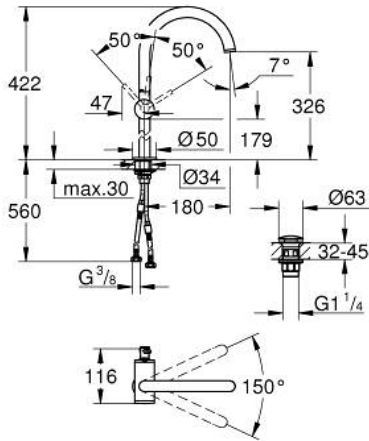

ATRIO 24 365 KF0 خلاط حوض بمقبض فردي بقياس 1/2 بوصة مقاس كبير للغاية

وصف المنتج:

- اللون: phantom black
- للمغاسل ذاتية الوقوف
- قلب سيراميك GROHE SilkMove 28 مم
- مع محدد درجة حرارة
- تقنية GROHE EcoJoy لمياه أقل وتدفق ممتاز
- maximum flow rate (at 3 bar): 5 l/min
- صنوبر C أنبوبي دوار مع مرغي مياه
- محدد توقف
- منطقة دوار قابلة للتعديل 150° / 360° / 0°
- مجموعة التصريف بالضغط للفتح بقياس 1 1/4 بوصة
- خراطيم توصيل مرنة

ATRIO 24 365 KF0 خلاط حوض بمقبض فردي بقياس 1/2 بوصة مقاس كبير للغاية

الآن - 2024 ريانى, قطع الغيار

1: حلقة الأمان (رقم الطلب: 4826600M)

2: وحدة استقامة تدفق Laminar (رقم الطلب: 48408000)

3: وردة عزل (رقم الطلب: 0128500M)

4: حلقة تركيب (رقم الطلب: 07419000)

5: خرطوشة (رقم الطلب: 46963000)

6: تجميع مثبت ساق (رقم الطلب: 48409000)

7: طقم تصريف بقباس للفتح بالضغط (رقم الطلب: 65807KF0)