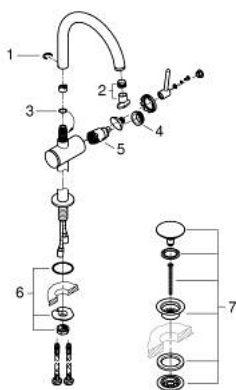

24 365 GN0 ATRIO MITIGEUR MONOCOMMANDE 1/2" LAVABO TAILLE XL

DESCRIPTION DU PRODUIT

- Couleur: cool sunrise brossé
- version rehaussée
- GROHE SilkMove cartouche en céramique 28 mm
- avec limiteur de température
- finition GROHE LongLife
- GROHE EcoJoy économie d'eau
- débit maximum à 3 bars : 5 l/min
- bec mobile C avec mousseur et
- bec avec butée
- zone de pivotement réglable 0° / 150° / 360°
- bonde de vidage à système "clac-clac"-sortie 1 1/4"
- flexibles de raccordement souples

24 365 GN0 ATRIO MITIGEUR MONOCOMMANDE 1/2" LAVABO TAILLE XL

PIÈCES DE RECHANGE, novembre 2022 – now

- 1: Clip de s-reté (Numéro de commande 4826600M)
- 2: Brise-jet laminaire (Numéro de commande 48408000)
- 3: Joint torique 13,5 x 2,75 (Numéro de commande 0128500M)
- 4: Bague de fixation (Numéro de commande 07419000)
- 5: Cartouche (Numéro de commande 46963000)
- 6: Fixation M30x1,5 (Numéro de commande 48409000)
- 7: Garniture de vidage avec bouchon à presser (Numéro de commande 65807 GN0)