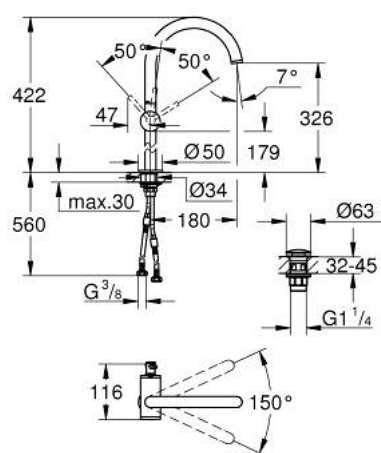

24 365 GN0 ATRIO MITIGEUR MONOCOMMANDE 1/2" LAVABO TAILLE XL

DESCRIPTION DU PRODUIT

- Couleur: cool sunrise brossé
- version rehaussée
- GROHE SilkMove cartouche en céramique 28 mm
- avec limiteur de température
- finition GROHE LongLife
- GROHE EcoJoy économie d'eau
- débit maximum à 3 bars : 5 l/min
- bec mobile C avec mousseur et
- bec avec butée
- zone de pivotement réglable 0° / 150° / 360°
- bonde de vidage à système "clac-clac"-sortie 1 1/4"
- flexibles de raccordement souples

24 365 GN0 ATRIO MITIGEUR MONOCOMMANDE 1/2" LAVABO TAILLE XL

PIÈCES DE RECHANGE, novembre 2022 – now

- 1: Clip de s-reté (Numéro de commande 4826600M)
- 2: Brise-jet laminaire (Numéro de commande 48408000)
- 3: Joint torique 13,5 x 2,75 (Numéro de commande 0128500M)
- 4: Bague de fixation (Numéro de commande 07419000)
- 5: Cartouche (Numéro de commande 46963000)
- 6: Fixation M30x1,5 (Numéro de commande 48409000)
- 7: Garniture de vidage avec bouchon à presser (Numéro de commande 65807 GN0)