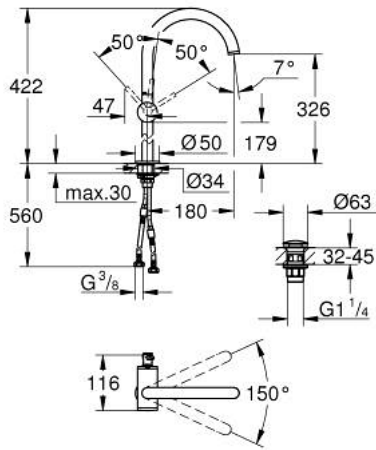

ATRIO 24 365 GN0 خلاط حوض بمقبض فردي بقياس 1/2 بوصة مقاس كبير للغاية

وصف المنتج:

- اللون: brushed cool sunrise
- للمغاسل ذاتية الوقوف
- قلب سيراميك GROHE SilkMove 28 مم
- مع محدد درجة حرارة
- طلاء GROHE LongLife
- تقنية GROHE EcoJoy لمياه أقل وتدفق ممتاز
- maximum flow rate (at 3 bar): 5 l/min
- صنوبر C أنبوبي دوار مع مرغي مياه
- محدد توقف
- منطقة دوار قابلة للتعديل 0° / 150° / 360°
- مجموعة التصريف بالضغط للفتح بقياس 1 1/4 بوصة
- خرطوم توصيل مرنة

ATRIO 24 365 GN0 خلاط حوض بمقبض فردي بقياس 1/2 بوصة مقاس كبير للغاية

الآن - 2022 ريمفون، قطع الغيار

1: حلقة الأمان (رقم الطلب: 4826600M)

2: وحدة استقامة تدفق Laminar (رقم الطلب: 48408000)

3: وردة عزل (رقم الطلب: 0128500M)

4: حلقة تركيب (رقم الطلب: 07419000)

5: خرطوشة (رقم الطلب: 46963000)

6: تجميع مثبت ساق (رقم الطلب: 48409000)

7: طقم تصريف بقباس للفتح بالضغط (رقم الطلب: 65807GN0)