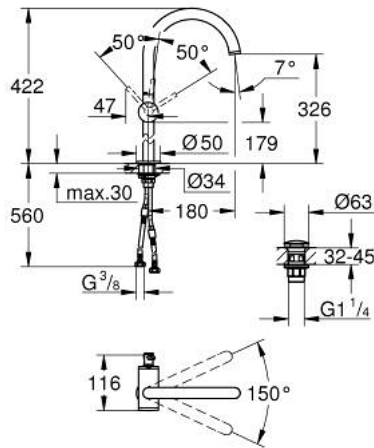

ATRIO 24 365 GL0 خلاط حوض بمقبض فردي بقياس 1/2 بوصة مقاس كبير للغاية

وصف المنتج:

- اللون: cool sunrise
- للمغاسل ذاتية الوقوف
- قلب سيراميك GROHE SilkMove 28 مم
- مع محدد درجة حرارة
- طلاء GROHE LongLife
- تقنية GROHE EcoJoy لمياه أقل وتدفق ممتاز
- maximum flow rate (at 3 bar): 5 l/min
- صنوبر C أنبوبي دوار مع مرغي مياه
- محدد توقف
- منطقة دوار قابلة للتعديل 0° / 150° / 360°
- مجموعة التصريف بالضغط للفتح بقياس 1 1/4 بوصة
- خرطوم توصيل مرنة

ATRIO 24 365 GL0 خلاط حوض بمقبض فردي بقياس 1/2 بوصة مقاس كبير للغاية

الآن - 2021 ربوتكأ، قِطعُ الغيارُ

1: حلقة الأمان (رقم الطلب: 4826600M)

2: وحدة استقامة تدفق (رقم الطلب: 48408000) Laminar

3: وردة عزل (رقم الطلب: 0128500M)

4: حلقة تركيب (رقم الطلب: 07419000)

5: خرطوشة (رقم الطلب: 46963000)

6: تجميع مثبت ساق (رقم الطلب: 48409000)

7: طقم تصريف بقباس للفتح بالضغط (رقم الطلب: 65807GL0)