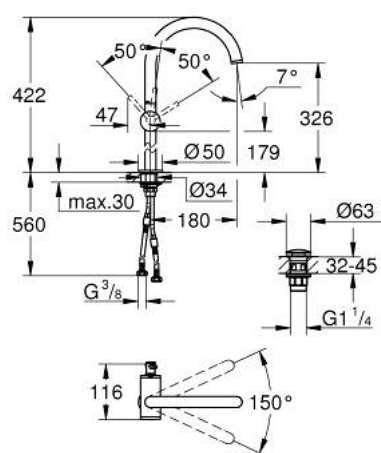

## 24 365 DL0 ATRIO MITIGEUR MONOCOMMANDE 1/2" LAVABO TAILLE XL

### DESCRIPTION DU PRODUIT

- Couleur: warm sunset brossé
- version rehaussée
- GROHE SilkMove cartouche en céramique 28 mm
- avec limiteur de température
- finition GROHE LongLife
- GROHE EcoJoy économie d'eau
- débit maximum à 3 bars : 5 l/min
- bec mobile C avec mousseur et
- bec avec butée
- zone de pivotement réglable 0° / 150° / 360°
- bonde de vidage à système "clac-clac"-sortie 1 1/4"
- flexibles de raccordement souples

### PIÈCES DE RECHANGE, novembre 2022 – now

- 1: Clip de s-reté (Numéro de commande 4826600M)
- 2: Brise-jet laminaire (Numéro de commande 48408000)
- 3: Joint torique 13,5 x 2,75 (Numéro de commande 0128500M)
- 4: Bague de fixation (Numéro de commande 07419000)
- 5: Cartouche (Numéro de commande 46963000)
- 6: Fixation M30x1,5 (Numéro de commande 48409000)
- 7: Garniture de vidage avec bouchon à presser (Numéro de commande 65807D L0)