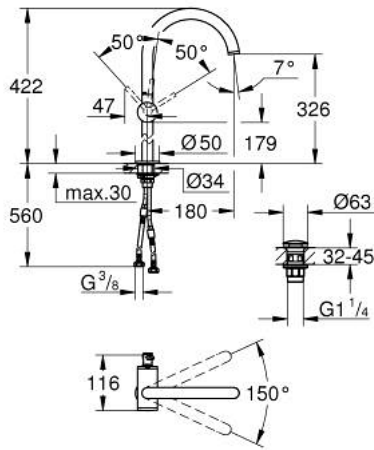

ATRIO 24 365 DL0 خلاط حوض بمقبض فردي بقياس 1/2 بوصة مقاس كبير للغاية

وصف المنتج:

- اللون: brushed warm sunset
- للمغاسل ذاتية الوقوف
- قلب سيراميك GROHE SilkMove 28 مم
- مع محدد درجة حرارة
- طلاء GROHE LongLife
- تقنية GROHE EcoJoy لمياه أقل وتدفق ممتاز
- maximum flow rate (at 3 bar): 5 l/min
- صنوبر C أنبوبي دوار مع مرغي مياه
- محدد توقف
- منطقة دوار قابلة للتعديل 0° / 150° / 360°
- مجموعة التصريف بالضغط للفتح بقياس 1 1/4 بوصة
- خراطيم توصيل مرنة

ATRIO 24 365 DL0 خلاط حوض بمقبض فردي بقياس 1/2 بوصة مقاس كبير للغاية

الآن - 2022 ريم فون, قطع الغيار

1: حلقة الأمان (رقم الطلب: 4826600M)

2: وحدة استقامة تدفق Laminar (رقم الطلب: 48408000)

3: وردة عزل (رقم الطلب: 0128500M)

4: حلقة تركيب (رقم الطلب: 07419000)

5: خرطوشة (رقم الطلب: 46963000)

6: تجميع مثبت ساق (رقم الطلب: 48409000)

7: طقم تصريف بقباس للفتح بالضغط (DL0 65807 رقم الطلب:)