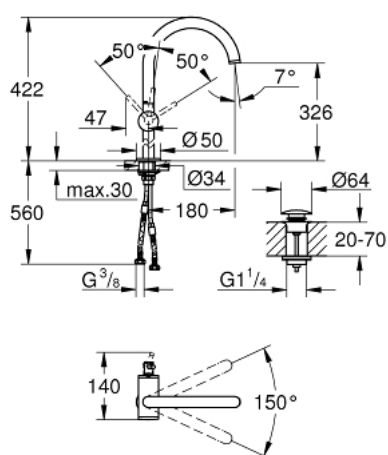

24 365 DC0 ATRIO MITIGEUR MONOCOMMANDE 1/2" LAVABO TAILLE XL

DESCRIPTION DU PRODUIT

- Couleur: supersteel
- version rehaussée
- GROHE SilkMove cartouche en céramique 28 mm
- avec limiteur de température
- finition GROHE LongLife
- GROHE EcoJoy économie d'eau
- débit maximum à 3 bars : 5 l/min
- bec mobile C avec mousseur et
- bec avec butée
- zone de pivotement réglable 0° / 150° / 360°
- bonde de vidage à système "clac-clac"-sortie 1 1/4"
- flexibles de raccordement souples

24 365 DC0 ATRIO MITIGEUR MONOCOMMANDE 1/2" LAVABO TAILLE XL

PIÈCES DE RECHANGE, octobre 2021 – now

- 1: Clip de s-reté (Numéro de commande 4826600M)
- 2: Brise-jet laminaire (Numéro de commande 48408000)
- 3: Joint torique 13,5 x 2,75 (Numéro de commande 0128500M)
- 4: Bague de fixation (Numéro de commande 07419000)
- 5: Cartouche (Numéro de commande 46963000)
- 6: Fixation M30x1,5 (Numéro de commande 48409000)
- 7: Garniture de vidage avec bouchon à presser (Numéro de commande 65807D C0)