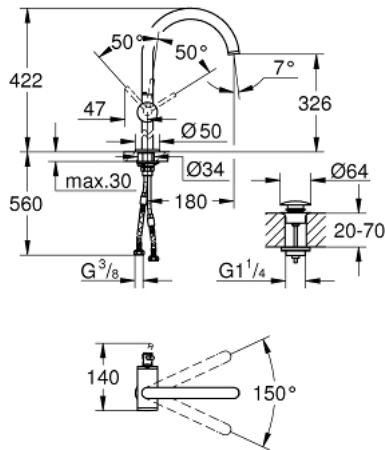

## ATRIO 24 365 DC0 خلاط حوض بمقبض فردي بقياس 1/2 بوصة مقاس كبير للغاية

وصف المنتج:

- اللون: supersteel
- للمغاسل ذاتية الوقوف
- قلب سيراميك GROHE SilkMove 28 مم
- مع محدد درجة حرارة
- طلاء GROHE LongLife
- تقنية GROHE EcoJoy لمياه أقل وتدفق ممتاز
- maximum flow rate (at 3 bar): 5 l/min
- صنوبر C أنبوبي دوار مع مرغي مياه
- محدد توقف
- منطقة دوار قابلة للتعديل 0° / 150° / 360°
- مجموعة التصريف بالضغط للفتح بقياس 1 1/4 بوصة
- خراطيم توصيل مرنة

## ATRIO 24 365 DC0 خلاط حوض بمقبض فردي بقياس 1/2 بوصة مقاس كبير للغاية

الآن - 2021 رباتكأ، قطع الغيار

1: حلقة الأمان (رقم الطلب: 4826600M)

2: وحدة استقامة تدفق Laminar (رقم الطلب: 48408000)

3: وردة عزل (رقم الطلب: 0128500M)

4: حلقة تركيب (رقم الطلب: 07419000)

5: خرطوشة (رقم الطلب: 46963000)

6: تجميع مثبت ساق (رقم الطلب: 48409000)

7: طقم تصريف بقباس للفتح بالضغط (رقم الطلب: 65807DC0)