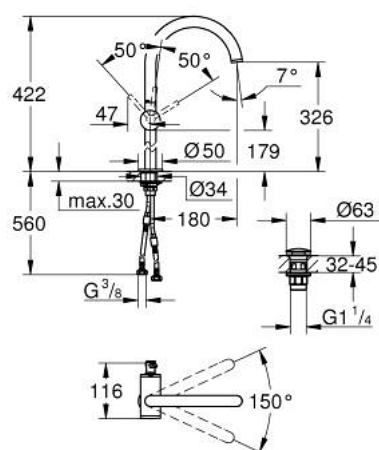

## 24 365 DA0 ATRIO MITIGEUR MONOCOMMANDE 1/2" LAVABO TAILLE XL

### DESCRIPTION DU PRODUIT

- Couleur: warm sunset
- version rehaussée
- GROHE SilkMove cartouche en céramique 28 mm
- avec limiteur de température
- finition GROHE LongLife
- GROHE EcoJoy économie d'eau
- débit maximum à 3 bars : 5 l/min
- bec mobile C avec mousseur et
- bec avec butée
- zone de pivotement réglable 0° / 150° / 360°
- bonde de vidage à système "clac-clac"-sortie 1 1/4"
- flexibles de raccordement souples

### PIÈCES DE RECHANGE, octobre 2021 – now

- 1: Clip de s-reté (Numéro de commande 4826600M)
- 2: Brise-jet laminaire (Numéro de commande 48408000)
- 3: Joint torique 13,5 x 2,75 (Numéro de commande 0128500M)
- 4: Bague de fixation (Numéro de commande 07419000)
- 5: Cartouche (Numéro de commande 46963000)
- 6: Fixation M30x1,5 (Numéro de commande 48409000)
- 7: Garniture de vidage avec bouchon à presser (Numéro de commande 65807D A0)