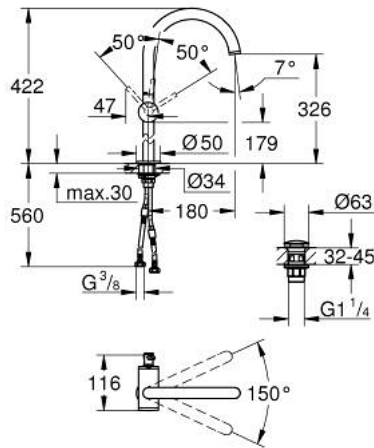

ATRIO 24 365 DA0 خلاط حوض بمقبض فردي بقياس 1/2 بوصة مقاس كبير للغاية

وصف المنتج:

- اللون: warm sunset
- للمغاسل ذاتية الوقوف
- قلب سيراميك GROHE SilkMove 28 مم
- مع محدد درجة حرارة
- طلاء GROHE LongLife
- تقنية GROHE EcoJoy لمياه أقل وتدفق ممتاز
- maximum flow rate (at 3 bar): 5 l/min
- صنوبر C أنبوبي دوار مع مرغي مياه
- محدد توقف
- منطقة دوار قابلة للتعديل 0° / 150° / 360°
- مجموعة التصريف بالضغط للفتح بقياس 1 1/4 بوصة
- خرطوم توصيل مرنة

ATRIO 24 365 DA0 خلاط حوض بمقبض فردي بقياس 1/2 بوصة مقاس كبير للغاية

الآن - 2021 رباتكأ، قطع الغيار

1: حلقة الأمان (رقم الطلب: 4826600M)

2: وحدة استقامة تدفق Laminar (رقم الطلب: 48408000)

3: وردة عزل (رقم الطلب: 0128500M)

4: حلقة تركيب (رقم الطلب: 07419000)

5: خرطوشة (رقم الطلب: 46963000)

6: تجميع مثبت ساق (رقم الطلب: 48409000)

7: طقم تصريف بقباس للفتح بالضغط (رقم الطلب: 65807DA0)