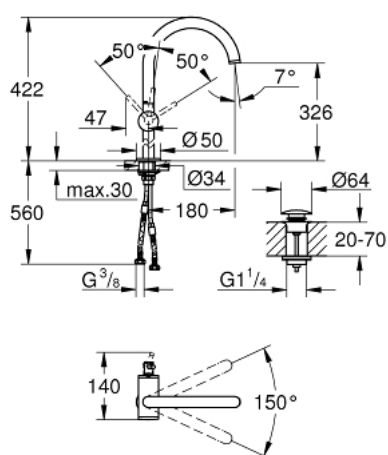

24 365 AL0 ATRIO MITIGEUR MONOCOMMANDE 1/2" LAVABO TAILLE XL

DESCRIPTION DU PRODUIT

- Couleur: hard graphite brossé
- version rehaussée
- GROHE SilkMove cartouche en céramique 28 mm
- avec limiteur de température
- finition GROHE LongLife
- GROHE EcoJoy économie d'eau
- débit maximum à 3 bars : 5 l/min
- bec mobile C avec mousseur et
- bec avec butée
- zone de pivotement réglable 0° / 150° / 360°
- bonde de vidage à système "clac-clac"-sortie 1 1/4"
- flexibles de raccordement souples

24 365 AL0 ATRIO MITIGEUR MONOCOMMANDE 1/2" LAVABO TAILLE XL

PIÈCES DE RECHANGE, octobre 2021 – now

- 1: Clip de s-reté (Numéro de commande 4826600M)
- 2: Brise-jet laminaire (Numéro de commande 48408000)
- 3: Joint torique 13,5 x 2,75 (Numéro de commande 0128500M)
- 4: Bague de fixation (Numéro de commande 07419000)
- 5: Cartouche (Numéro de commande 46963000)
- 6: Fixation M30x1,5 (Numéro de commande 48409000)
- 7: Garniture de vidage avec bouchon à presser (Numéro de commande 65807A L0)