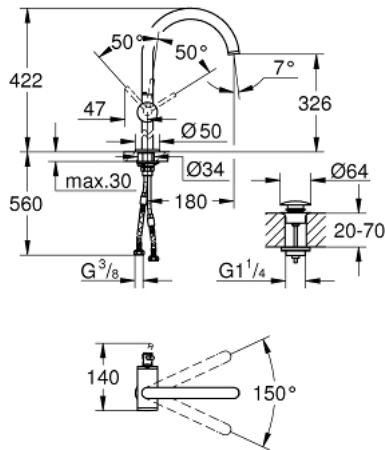

ATRIO 24 365 AL0 خلاط حوض بمقبض فردي بقياس 1/2 بوصة مقاس كبير للغاية

وصف المنتج:

- اللون: brushed hard graphite
- للمغاسل ذاتية الوقوف
- قلب سيراميك GROHE SilkMove 28 مم
- مع محدد درجة حرارة
- طلاء GROHE LongLife
- تقنية GROHE EcoJoy لمياه أقل وتدفق ممتاز
- maximum flow rate (at 3 bar): 5 l/min
- صنوبر C أنبوبي دوار مع مرغي مياه
- محدد توقف
- منطقة دوار قابلة للتعديل 0° / 150° / 360°
- مجموعة التصريف بالضغط للفتح بقياس 1 1/4 بوصة
- خراطيم توصيل مرنة

ATRIO 24 365 AL0 خلاط حوض بمقبض فردي بقياس 1/2 بوصة مقاس كبير للغاية

الآن - 2021 ربوتكأ، قطع الغيار

1: حلقة الأمان (رقم الطلب: 4826600M)

2: وحدة استقامة تدفق (رقم الطلب: 48408000) Laminar

3: وردة عزل (رقم الطلب: 0128500M)

4: حلقة تركيب (رقم الطلب: 07419000)

5: خرطوشة (رقم الطلب: 46963000)

6: تجميع مثبت ساق (رقم الطلب: 48409000)

7: طقم تصريف بقباس للفتح بالضغط (AL0 65807 رقم الطلب:)