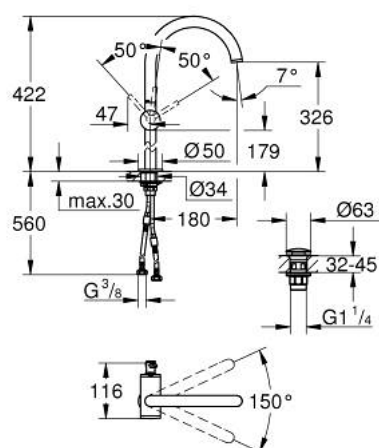

24 365 000 ATRIO MITIGEUR MONOCOMMANDE 1/2" LAVABO TAILLE XL

DESCRIPTION DU PRODUIT

- Couleur: chromé
- version rehaussée
- GROHE SilkMove cartouche en céramique 28 mm
- avec limiteur de température
- GROHE LongLife finition durable
- GROHE EcoJoy économie d'eau
- débit maximum à 3 bars : 5 l/min
- bec mobile C avec mousseur et
- bec avec butée
- zone de pivotement réglable 0° / 150° / 360°
- bonde de vidage à système "clac-clac"-sortie 1 1/4"
- flexibles de raccordement souples

24 365 000 ATRIO MITIGEUR MONOCOMMANDE 1/2" LAVABO TAILLE XL

PIÈCES DE RECHANGE, octobre 2021 – now

- 1: Clip de s-reté (Numéro de commande 4826600M)
- 2: Brise-jet laminaire (Numéro de commande 48408000)
- 3: Joint torique 13,5 x 2,75 (Numéro de commande 0128500M)
- 4: Bague de fixation (Numéro de commande 07419000)
- 5: Cartouche (Numéro de commande 46963000)
- 6: Fixation M30x1,5 (Numéro de commande 48409000)
- 7: Garniture de vidage avec bouchon à presser (Numéro de commande 65807000)