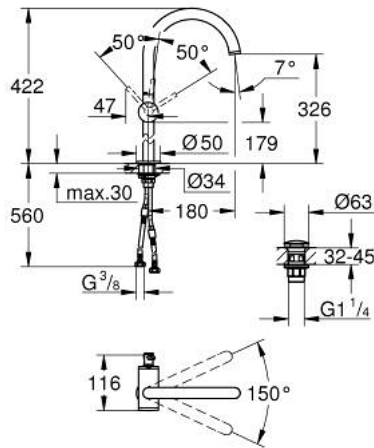

ATRIO 24 365 000 خلاط حوض بمقبض فردي بقياس 1/2 بوصة مقاس كبير للغاية

وصف المنتج:

- اللون: كروم
- للمغاسل ذاتية الوقوف
- قلب سيراميك GROHE SilkMove 28 مم
- مع محدد درجة حرارة
- طلاء كروم GROHE LongLife
- تقنية GROHE EcoJoy لمياه أقل وتدفق ممتاز
- maximum flow rate (at 3 bar): 5 l/min
- صنوبر C أنبوبي دوار مع مرغي مياه
- محدد توقف
- منطقة دوار قابلة للتعديل 0° / 150° / 360°
- مجموعة التصريف بالضغط للفتح بقياس 1 1/4 بوصة
- خرطوم توصيل مرنة

ATRIO 24 365 000 خلاط حوض بمقبض فردي بقياس 1/2 بوصة مقاس كبير للغاية

الآن - 2021 ربوتكأ، قطع الغيار

1: حلقة الأمان (رقم الطلب: 4826600M)

2: وحدة استقامة تدفق Laminar (رقم الطلب: 48408000)

3: وردة عزل (رقم الطلب: 0128500M)

4: حلقة تركيب (رقم الطلب: 07419000)

5: خرطوشة (رقم الطلب: 46963000)

6: تجميع مثبت ساق (رقم الطلب: 48409000)

7: طقم تصريف بقباس للفتح بالضغط (رقم الطلب: 65807000)