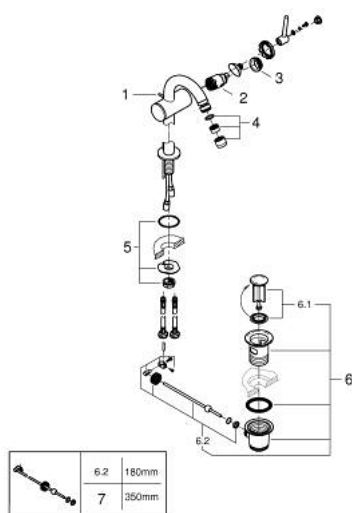

## 24 364 KF0 ATRIO MITIGEUR MONOCOMMANDE 1/2" BIDET

### DESCRIPTION DU PRODUIT

- Couleur: phantom black
- GROHE SilkMove cartouche en céramique 28 mm
- avec limiteur de température
- bec coudé avec mousseur à rotule
- tirette et garniture de vidage 1 1/4"
- flexibles de raccordement souples

### PIÈCES DE RECHANGE, janvier 2024 – now

- 1: Coulisse filetée (Numéro de commande 65196KU0)
  - 2: Cartouche (Numéro de commande 46963000)
  - 3: Bague de fixation (Numéro de commande 07419000)
  - 4: Mousseur (Numéro de commande 48251KF0)
  - 5: Fixation M30x1,5 (Numéro de commande 48409000)
  - 6: Garniture de vidage 1 1/4" (Numéro de commande 28910KF0)
  - 6.1: Clapet de vidage (Numéro de commande 07182KF0)
  - 6.2: Tige et rotule de vidage (Numéro de commande 07052000)
  - 7: Tige et rotule de vidage (Numéro de commande 07341000)\*
- \* Accessoires en option