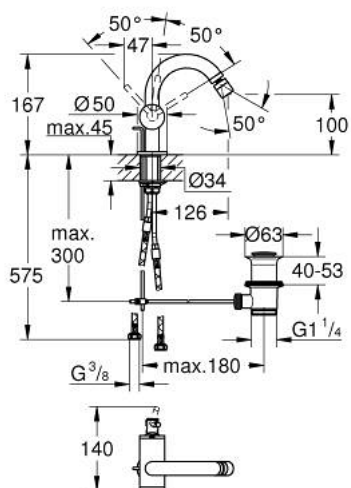

## 24 364 KF0 ATRIO MITIGEUR MONOCOMMANDE 1/2" BIDET

### DESCRIPTION DU PRODUIT

- Couleur: phantom black
- GROHE SilkMove cartouche en céramique 28 mm
- avec limiteur de température
- bec coudé avec mousseur à rotule
- tirette et garniture de vidage 1 1/4"
- flexibles de raccordement souples

### PIÈCES DE RECHANGE, janvier 2024 – now

- 1: Coulisse filetée (Numéro de commande 65196KU0)
  - 2: Cartouche (Numéro de commande 46963000)
  - 3: Bague de fixation (Numéro de commande 07419000)
  - 4: Mousseur (Numéro de commande 48251KF0)
  - 5: Fixation M30x1,5 (Numéro de commande 48409000)
  - 6: Garniture de vidage 1 1/4" (Numéro de commande 28910KF0)
  - 6.1: Clapet de vidage (Numéro de commande 07182KF0)
  - 6.2: Tige et rotule de vidage (Numéro de commande 07052000)
  - 7: Tige et rotule de vidage (Numéro de commande 07341000)\*
- \* Accessoires en option