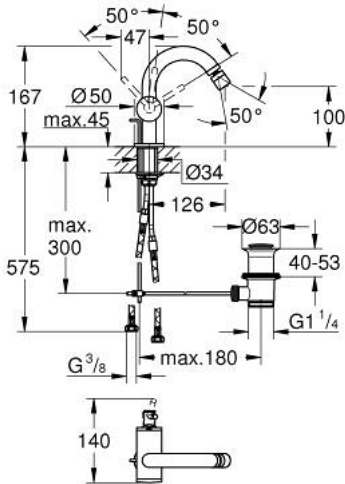

ATRIO 24 364 KF0 خلاط البيديه المزود بمقبض فردي مقاس 1/2 بوصة

وصف المنتج:

- اللون: phantom black
- قلب سيراميك GROHE SilkMove 28 مم
- مع محدد درجة حرارة
- صنوبر C أنبوبي بمرغي مياه بوصلة كروية
- مجموعة تصريف المياه بقياس 1 1/4 بوصة
- خرطوم توصيل مرنة

ATRIO 24 364 KF0 خلاط البيديه المزود بمقبض فردي مقاس 1/2 بوصة

الآن - 2024 ريانى، قطع الغيار

1: شداد (65196KU0 رقم الطلب.)

2: خرطوشة (46963000 رقم الطلب.)

3: حلقة تركيب (07419000 رقم الطلب.)

4: فلتر مياه (48251KF0 رقم الطلب.)

5: تجميع مثبت ساق (48409000 رقم الطلب.)

6: مجموعة تصريف بقياس 1 1/4 بوصة (28910KF0 رقم الطلب.)

6.1: فيشه (07182KF0 رقم الطلب.)

6.2: عامود غير متمركز (07052000 رقم الطلب.)

7: عامود غير متمركز* (07341000 رقم الطلب.)