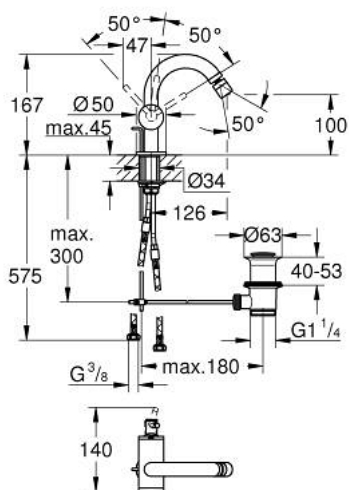

24 364 GN0 ATRIO MITIGEUR MONOCOMMANDE 1/2" BIDET

DESCRIPTION DU PRODUIT

- Couleur: cool sunrise brossé
- GROHE SilkMove cartouche en céramique 28 mm
- avec limiteur de température
- finition GROHE LongLife
- système de montage rapide
- bec coudé avec mousseur à rotule
- tirette et garniture de vidage 1 1/4"
- flexibles de raccordement souples

24 364 GN0 ATRIO MITIGEUR MONOCOMMANDE 1/2" BIDET

PIÈCES DE RECHANGE, octobre 2021 – now

- 1: Coulisse filetée (Numéro de commande 65196GN0)
 - 2: Cartouche (Numéro de commande 46963000)
 - 3: Bague de fixation (Numéro de commande 07419000)
 - 4: Mousseur (Numéro de commande 06574GN0)
 - 5: Fixation M30x1,5 (Numéro de commande 48409000)
 - 6: Garniture de vidage 1 1/4" (Numéro de commande 28910GN0)
 - 6.1: Clapet de vidage (Numéro de commande 07182GN0)
 - 6.2: Tige et rotule de vidage (Numéro de commande 07052000)
 - 7: Tige et rotule de vidage (Numéro de commande 07341000)*
- * Accessoires en option