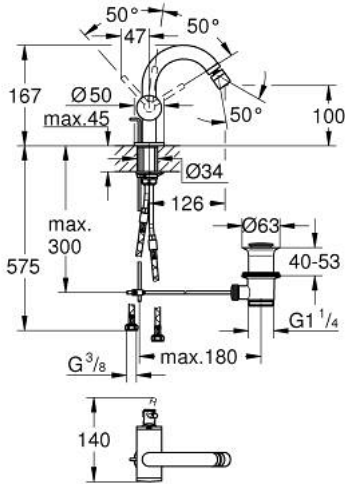

## خراطيم اليد المزدود بمقبض فردي مقاس 1/2 بوصة ATRIO 24 364 GN0

وصف المنتج:

- اللون: brushed cool sunrise
- قلب سيراميك GROHE SilkMove 28 مم
- مع محدد درجة حرارة
- طلاء GROHE LongLife
- نظام تركيب سريع
- صنوبر C أنبوبي بمرغى مياه بوصلة كروية
- مجموعة تصريف المياه بقياس 1 1/4 بوصة
- خراطيم توصيل مرنة

## ATRIO 24 364 GN0 خلاط البيديه المزود بمقبض فردي مقاس 1/2 بوصة

الآن - 2021 ربوتكأ, قِطعُ الغيار:

1: شداد (65196GN0 رقمُ الطلب:-)

2: خرطوشة (46963000 رقمُ الطلب:-)

3: حلقة تركيب (07419000 رقمُ الطلب:-)

4: فلتر مياه (06574GN0 رقمُ الطلب:-)

5: تجميع مثبت ساق (48409000 رقمُ الطلب:-)

6: مجموعة تصريف بقياس 1 1/4 بوصة (28910GN0 رقمُ الطلب:-)

6.1: فيشه (07182GN0 رقمُ الطلب:-)

6.2: عامود غير متمركز (07052000 رقمُ الطلب:-)

7: عامود غير متمركز\* (07341000 رقمُ الطلب:-)