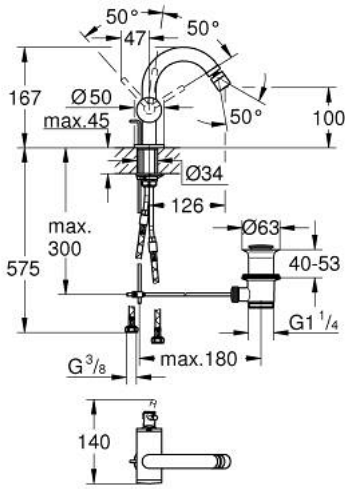

ATRIO 24 364 GL0 خلاط البيديه المزود بمقبض فردي مقاس 1/2 بوصة

وصف المنتج:

- اللون: cool sunrise
- قلب سيراميك GROHE SilkMove 28 مم
- مع محدد درجة حرارة
- طلاء GROHE LongLife
- نظام تركيب سريع
- صنوبر C أنبوبي بمرغي مياه بوصلة كروية
- مجموعة تصريف المياه بقياس 1 1/4 بوصة
- خراطيم توصيل مرنة

ATRIO 24 364 GL0 خلاط البيديه المزود بمقبض فردي مقاس 1/2 بوصة

الآن - 2021 ربوتكأ, قِطعُ الغيار:

1: شداد (65196GL0 رقمُ الطلب:-)

2: خرطوشة (46963000 رقمُ الطلب:-)

3: حلقة تركيب (07419000 رقمُ الطلب:-)

4: فلتر مياه (06574GL0 رقمُ الطلب:-)

5: تجميع مثبت ساق (48409000 رقمُ الطلب:-)

6: مجموعة تصريف بقياس 1 1/4 بوصة (28910GL0 رقمُ الطلب:-)

6.1: فيشه (07182GL0 رقمُ الطلب:-)

6.2: عامود غير متمركز (07052000 رقمُ الطلب:-)

7: عامود غير متمركز* (07341000 رقمُ الطلب:-)