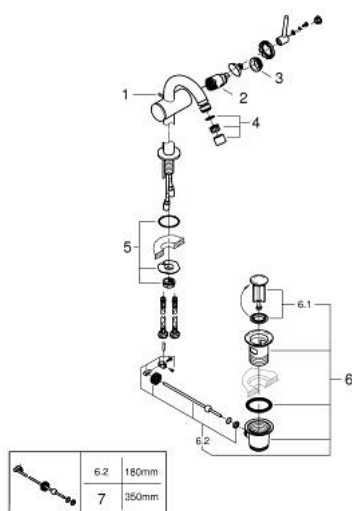

## 24 364 DL0 ATRIO MITIGEUR MONOCOMMANDE 1/2" BIDET

### PIÈCES DE RECHANGE, novembre 2022 – now

- 1: Coulisse filetée (Numéro de commande 65196DL0)
  - 2: Cartouche (Numéro de commande 46963000)
  - 3: Bague de fixation (Numéro de commande 07419000)
  - 4: Mousseur (Numéro de commande 06574DL0)
  - 5: Fixation M30x1,5 (Numéro de commande 48409000)
  - 6: Garniture de vidage 1 1/4" (Numéro de commande 28910DL0)
  - 6.1: Clapet de vidage (Numéro de commande 07182DL0)
  - 6.2: Tige et rotule de vidage (Numéro de commande 07052000)
  - 7: Tige et rotule de vidage (Numéro de commande 07341000)\*
- \* Accessoires en option