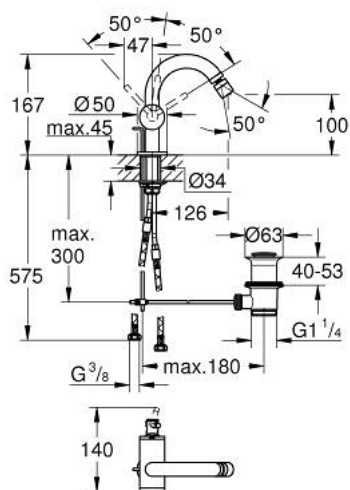

24 364 DC0 ATRIO MITIGEUR MONOCOMMANDE 1/2" BIDET

DESCRIPTION DU PRODUIT

- Couleur: supersteel
- GROHE SilkMove cartouche en céramique 28 mm
- avec limiteur de température
- finition GROHE LongLife
- système de montage rapide
- bec coudé avec mousseur à rotule
- tirette et garniture de vidage 1 1/4"
- flexibles de raccordement souples

24 364 DC0 ATRIO MITIGEUR MONOCOMMANDE 1/2" BIDET

PIÈCES DE RECHANGE, octobre 2021 – now

- 1: Coulisse filetée (Numéro de commande 65196DC0)
 - 2: Cartouche (Numéro de commande 46963000)
 - 3: Bague de fixation (Numéro de commande 07419000)
 - 4: Mousseur (Numéro de commande 06574DC0)
 - 5: Fixation M30x1,5 (Numéro de commande 48409000)
 - 6: Garniture de vidage 1 1/4" (Numéro de commande 28910DC0)
 - 6.1: Clapet de vidage (Numéro de commande 07182DC0)
 - 6.2: Tige et rotule de vidage (Numéro de commande 07052000)
 - 7: Tige et rotule de vidage (Numéro de commande 07341000)*
- * Accessoires en option